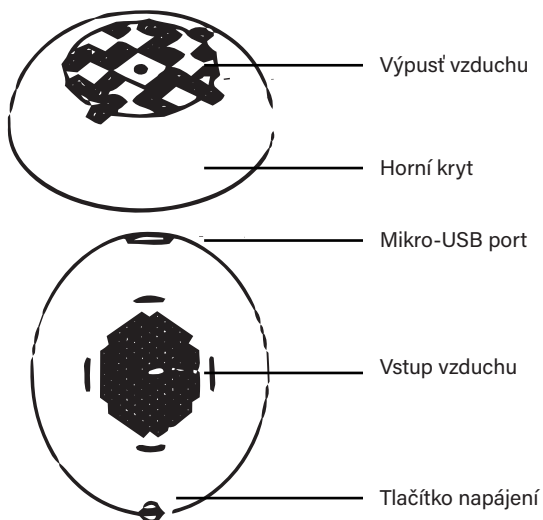

DIFUZÉR

SCENT POD

Návod k použití

Před použitím si, prosím, pečlivě počtěte návod k použití, abyste zajistili bezchybný provoz přístroje. Manuál si uschovejte pro další použití.

Stručný úvod a výhody

Difuzér používá větráček, který fouká vzduch kolem oleje, čímž dochází k jeho odpařování rychleji než obvykle. (Oleje nejsou součástí balení).

Návod k použití

1. Jemně otočte krytem.

2. Nakapejte 5 – 10 kapek éterického oleje přímo na plnicí podložku.

3. Sundejte vnější kryt, vložte plnicí podložku.
Multifunkční využití: vložte voňavý balzám a aroma perličky.

Specifikace

LED světlo	Červené/ zelené
Rozměry	4,3 (šířka) x 3,55 (výška) cm
Hmotnost	160 g
Materiál	PP (bez, BPA)
Vstupní napětí/ proud	3,7 V/ 125 mA
Jmenovitý výkon	5 W max.
Pracovní napětí/ proud	3,7 V/ 125 mA
Doba nabíjení	Cca 2 hod.
Doba provozu	Max. 4 hod.
Nabíjecí cykly	Cca 500x
Dosah vůně	Cca 8,4 m ²
Příslušenství	2 plnicí podložky, 1 návod k použití, 1 USB kabel
Kapacita lithiové baterie	500 mAh
Provozní mód	Zapnuto 30 s a vypnuto 30 s